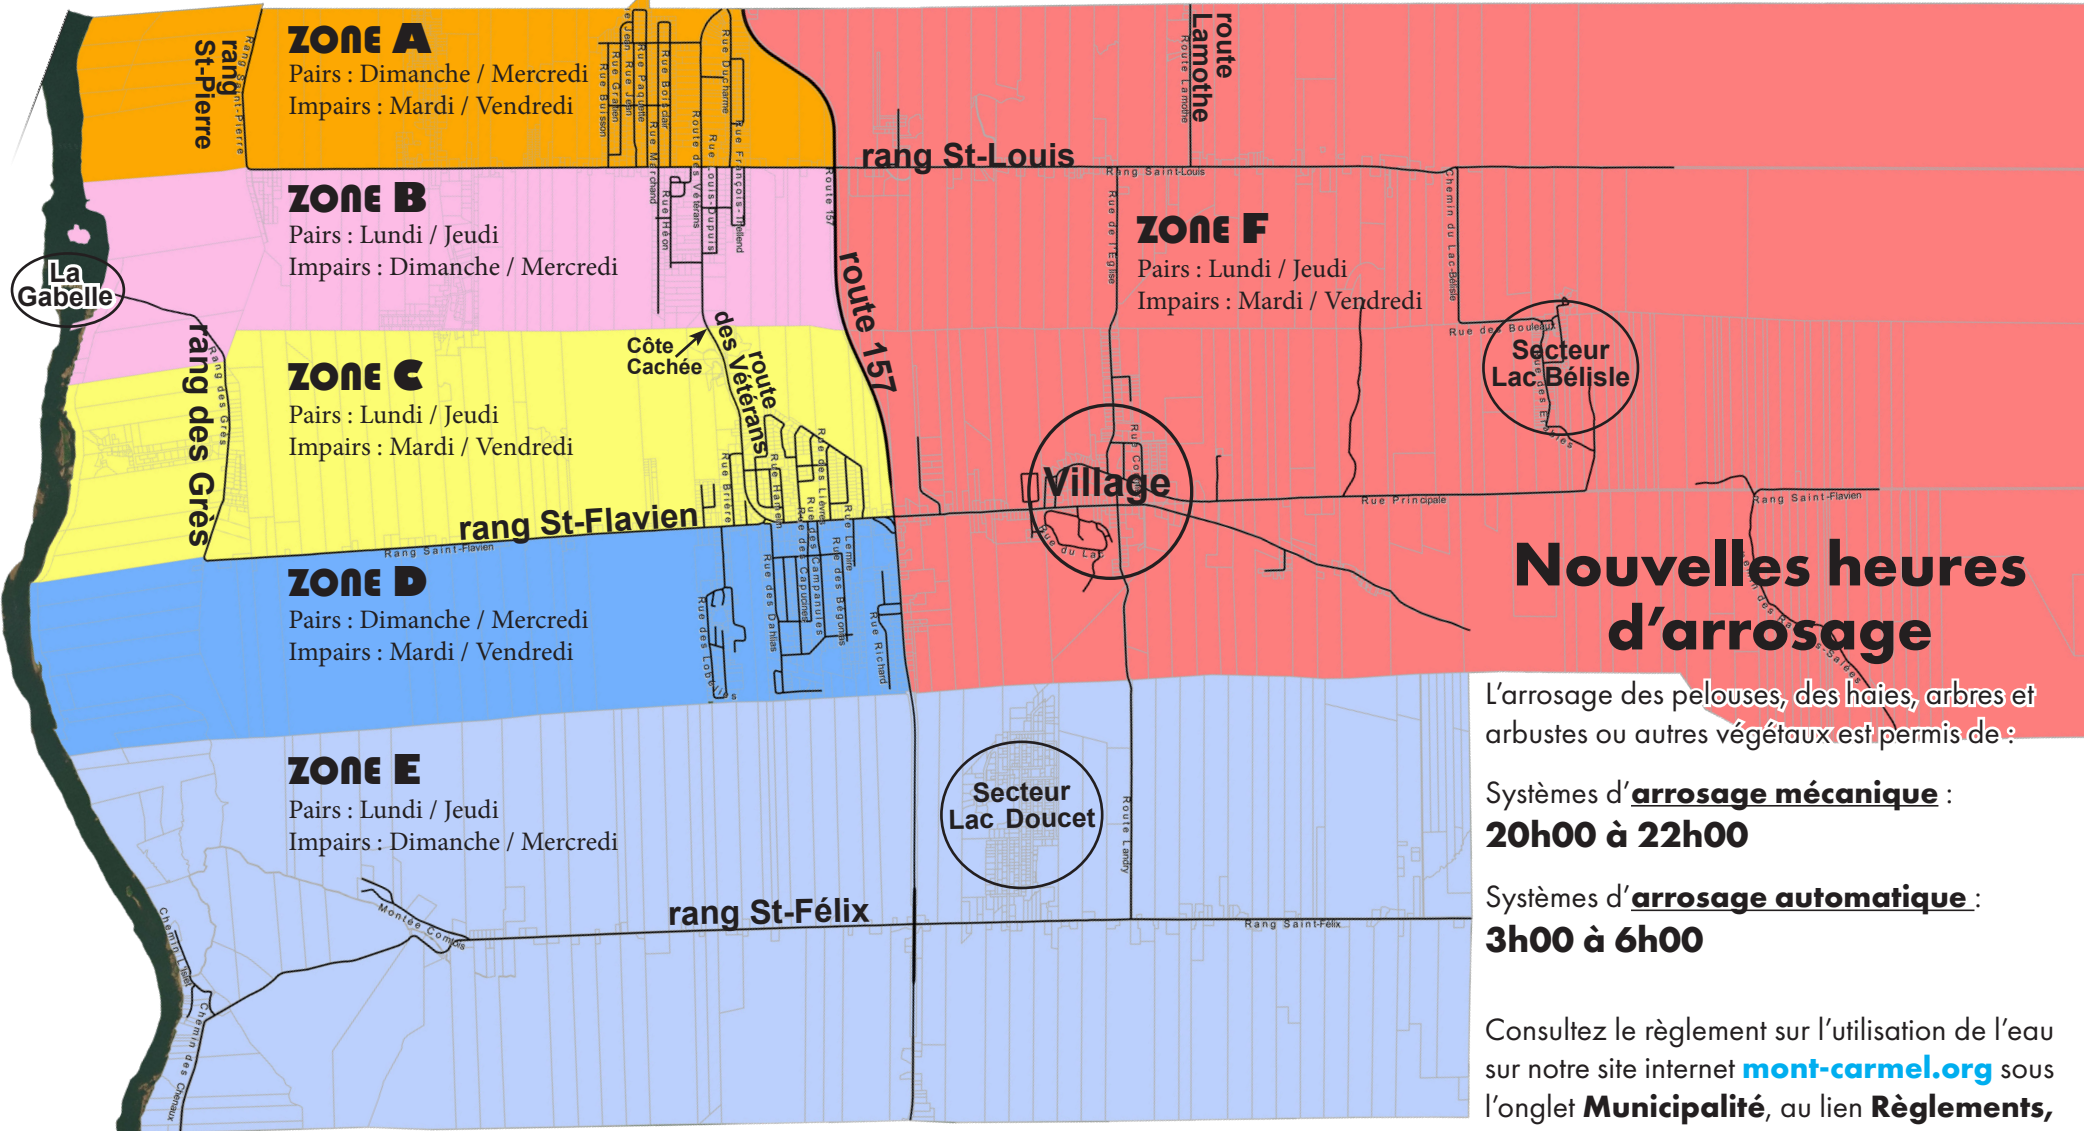

# Carte des zones d'arrosage extérieur

Notre-Dame-du-  
**Mont-Carmel**

## Nouvelle réglementation par zone

Identifiez bien la zone de votre résidence.

## Nouvelles heures d'arrosage

L'arrosage des pelouses, des haies, arbres et arbustes ou autres végétaux est permis de :

Systèmes d'**arrosage mécanique** :

**20h00 à 22h00**

Systèmes d'**arrosage automatique** :

**Chaque résidence a droit à 2 journées d'arrosage par semaine**