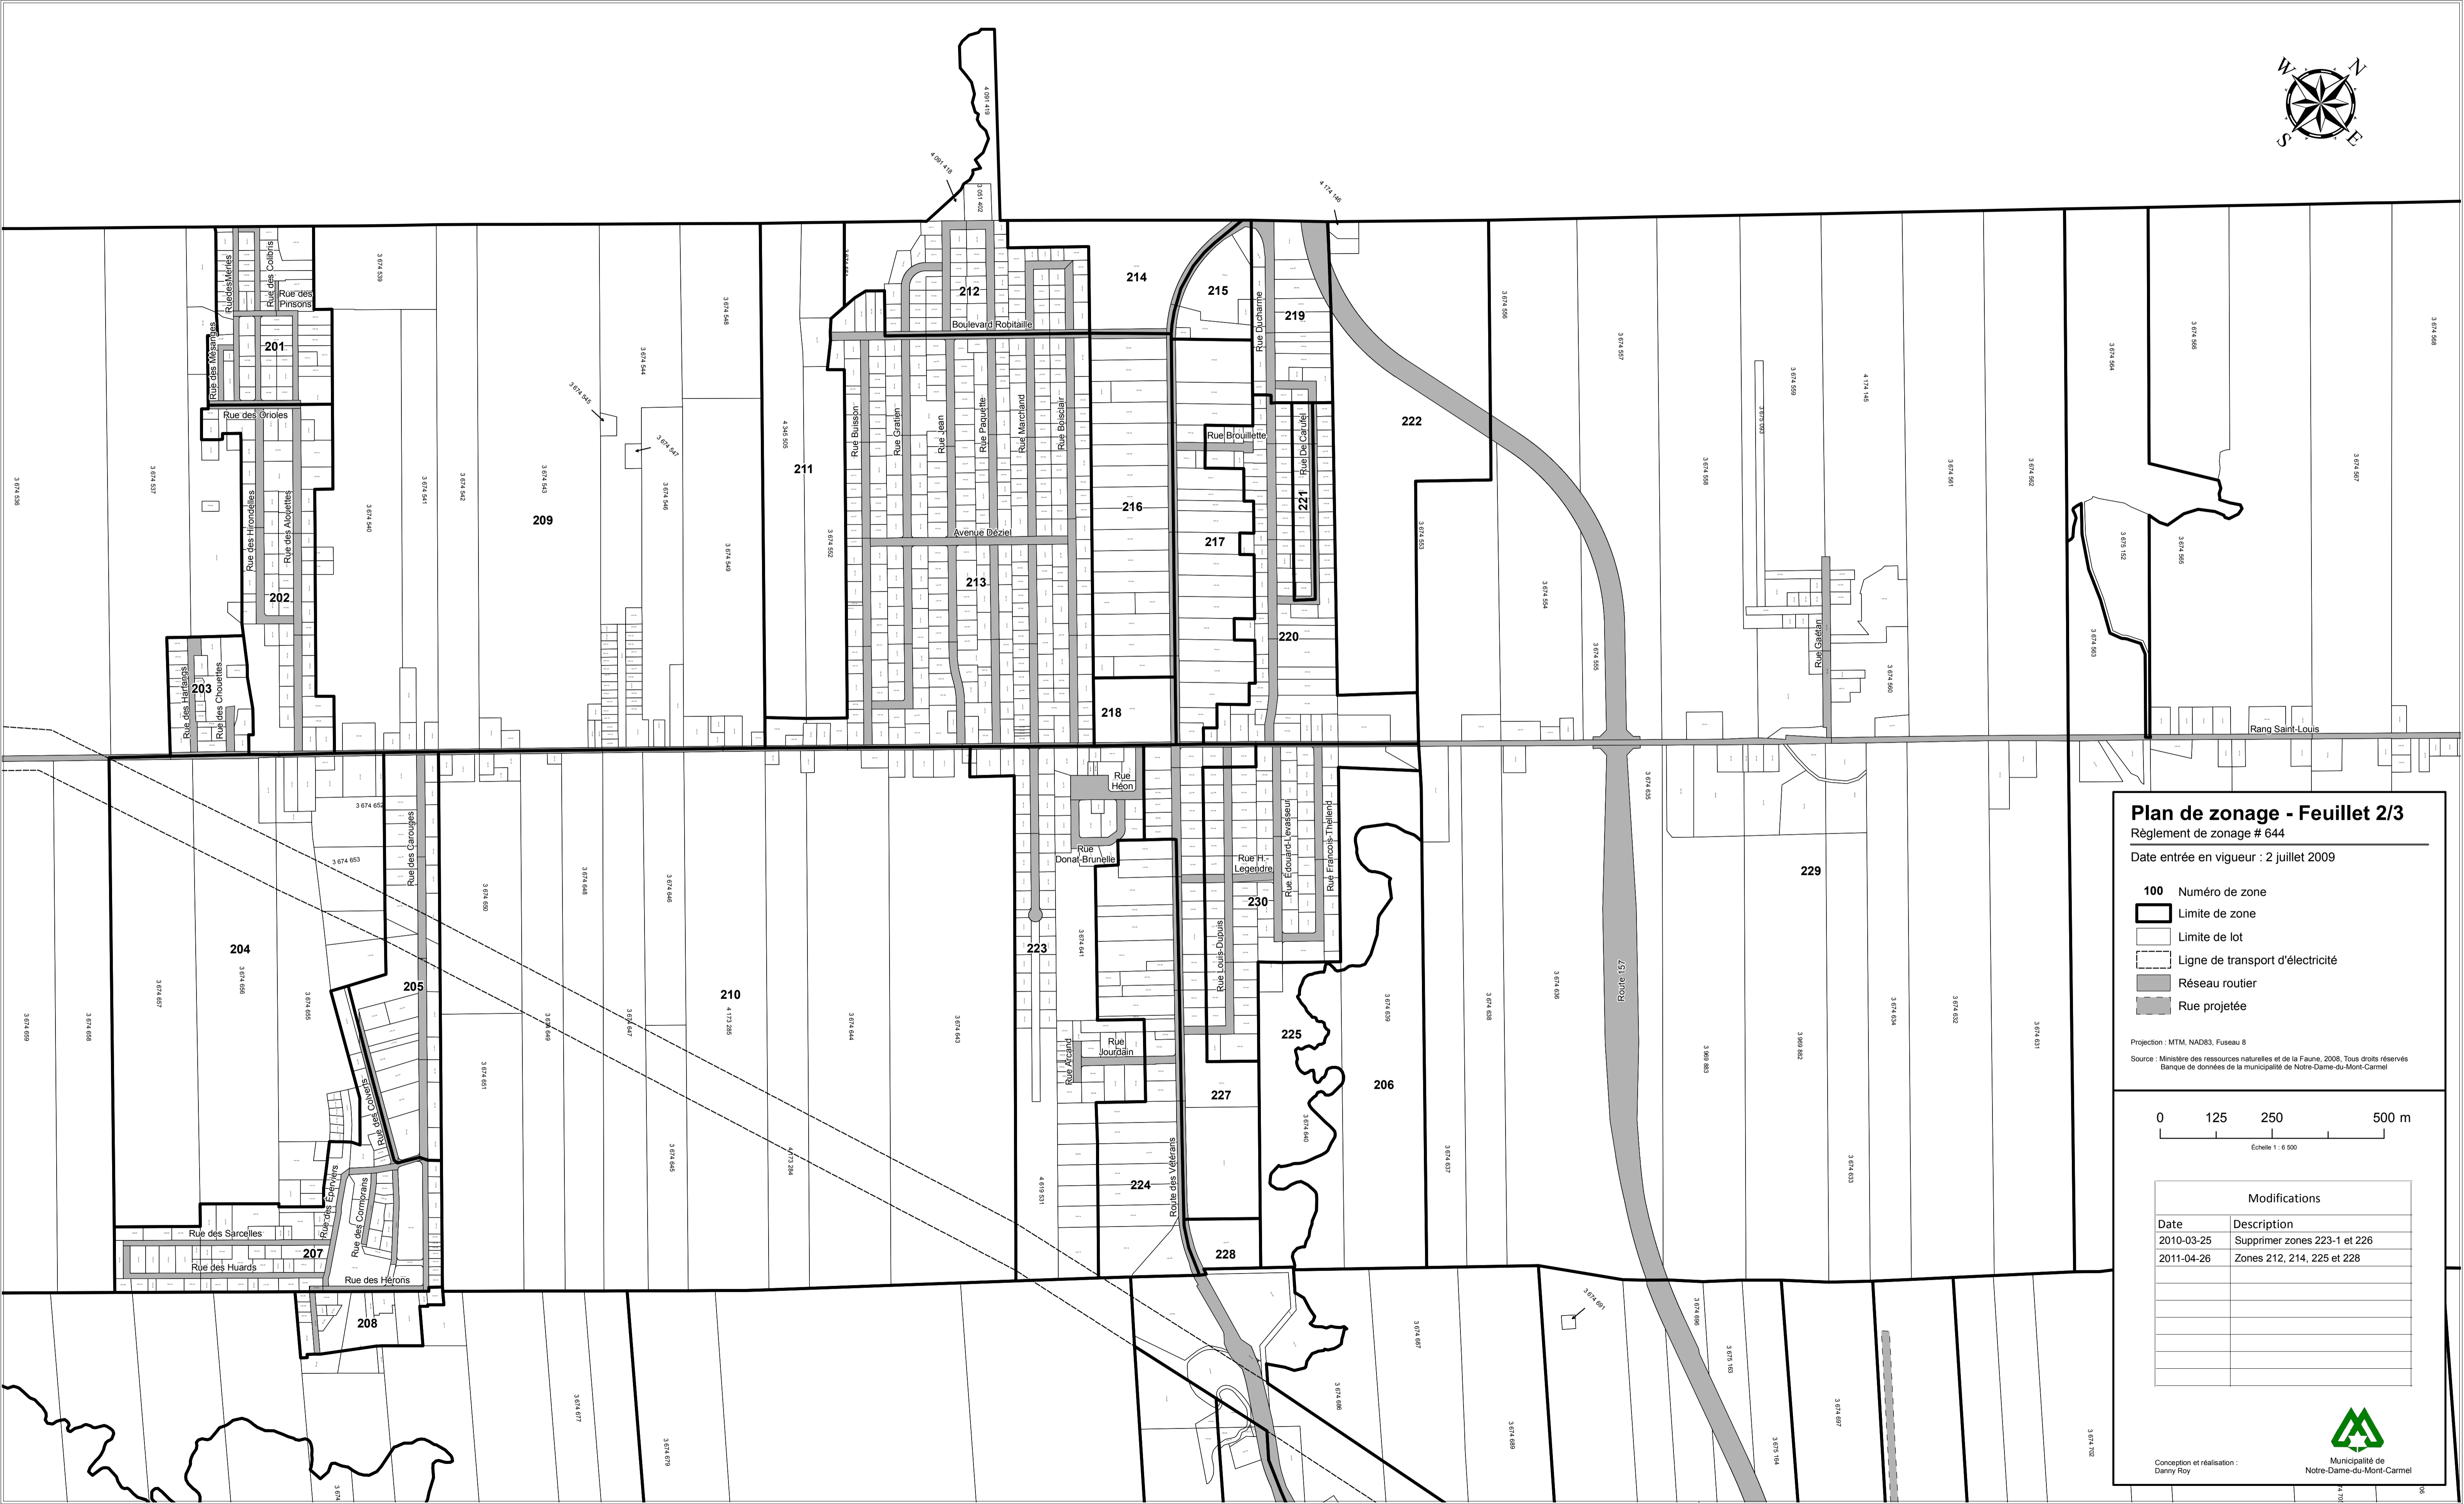

Plan de zonage - Feuille 1/3
 Règlement de zonage # 644
 Date entrée en vigueur : 2 juillet 2009

- 100** Numéro de zone
- Limite de zone
- Limite de lot
- Ligne de transport d'électricité
- Réseau routier
- Rue projetée

Modifications	
Date	Description
2010-03-25	Zones 223-1, 226, 302, 309, 319 et 320
2011-04-26	Zones 212, 214, 225, 228, 309, 314, 317, 319, 320, 322, 324, 351 et 353
2017-08-07	Zones 120 et 120-1

Projection : MTM, NAD83, Fuseau 8
 Source : Ministère des ressources naturelles et de la Faune, 2008. Tous droits réservés
 Banque de données de la municipalité de Notre-Dame-du-Mont-Carmel

Conception et réalisation :
 Félix Trudel

Municipalité de
 Notre-Dame-du-Mont-Carmel

Plan de zonage - Feuille 2/3
Règlement de zonage # 644
Date entrée en vigueur : 2 juillet 2009

100 Numéro de zone
[Solid line] Limite de zone
[Dashed line] Limite de lot
[Dotted line] Ligne de transport d'électricité
[Grey area] Réseau routier
[Thick grey line] Rue projetée